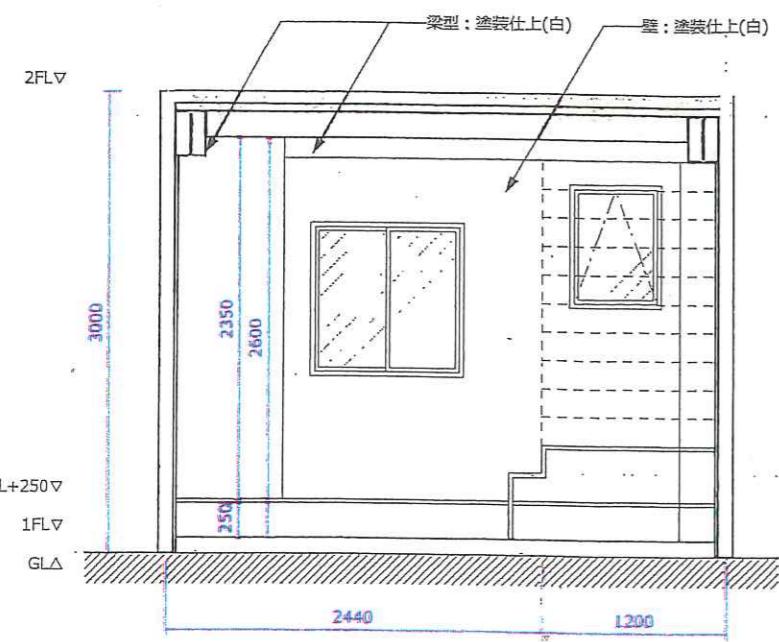

室名: 1Fギャラリー
CH: 2700(小上がり: 2450)
仕上げ
壁: 塗装仕上げ
GN-93 / 日塗工
床: コンクリート金コテ+クリア塗装 (小上がり: フローリング)
天井: 塗装仕上げ
GN-93 / 日塗工
備考

1F
- A -

↑ 入口
入口を背にして奥

1F
- A' -

小上がり下部: 収納

1F
- B -

↑ 入口
入口を背にして右側

小上がり下部: 収納

1F
- C -

1F
- C' -

1F
- D -

↑ 入口
入口を背にして左側

小上がり下部: 収納