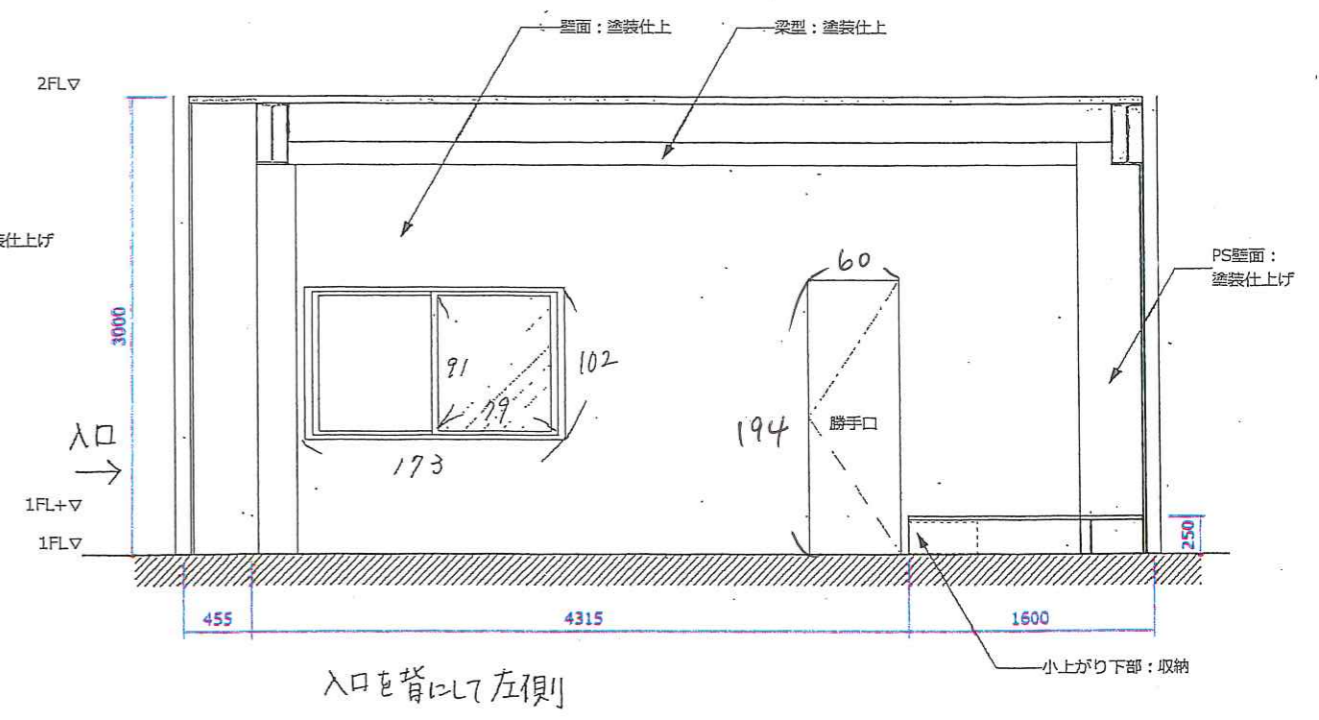

室名: 1Fギャラリー
CH: 2700(小上がり: 2450)
仕上げ
壁: 塗装仕上げ
GN-93 / 日塗工
床: コンクリート金コテ+クリア塗装 (小上がり: フローリング)
天井: 塗装仕上げ
GN-93 / 日塗工
備考

1F
- A -

↑ 入口
入口を背にして奥

1F
- A' -

小上がり下部: 収納

1F
- B -

↑ 入口
入口を背にして右側

小上がり下部: 収納

1F
- C -

1F
- C' -

1F
- D -

↑ 入口
入口を背にして左側

小上がり下部: 収納