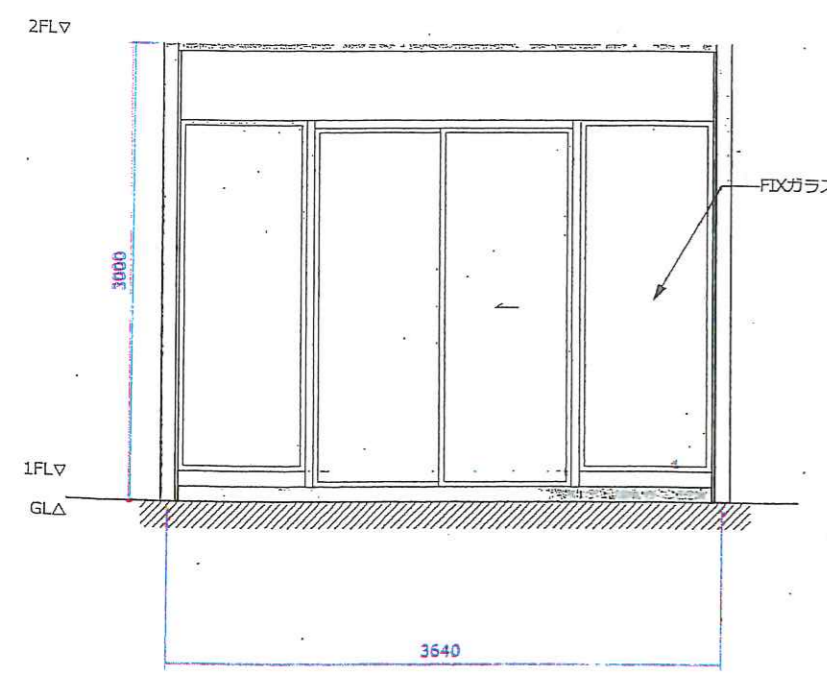

室名: 1Fギャラリー
CH: 2700(小上がり: 2450)
仕上げ
壁: 塗装仕上げ
GN-93 / 日塗工
床: コンクリート金コテ+クリア塗装 (小上がり: フローリング)
天井: 塗装仕上げ
GN-93 / 日塗工
備考

1F
- A -

↑ 入口
入口を背にして奥

1F
- A' -

小上がり下部: 収納

1F
- B -

↑ 入口
入口を背にして右側

小上がり下部: 収納

1F
- C -

1F
- C' -

1F
- D -

↑ 入口
入口を背にして左側

小上がり下部: 収納