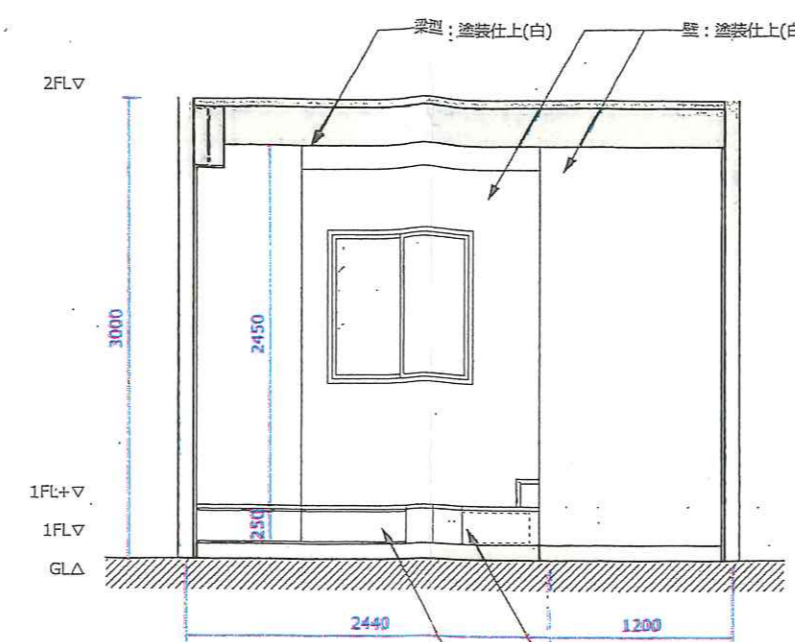

室名: 1Fギャラリー
CH: 2700(小上がり: 2450)
仕上げ
壁: 塗装仕上げ
GN-93 / 日塗工
床: コンクリート金コテ+クリア塗装 (小上がり: フローリング)
天井: 塗装仕上げ
GN-93 / 日塗工
備考

1F
- A -

↑ 入口
入口を背にして奥

1F
- A' -

小上がり下部: 収納

1F
- B -

↑ 入口
入口を背にして右側

小上がり下部: 収納

1F
- C -

1F
- C' -

1F
- D -

↑ 入口
入口を背にして左側

小上がり下部: 収納