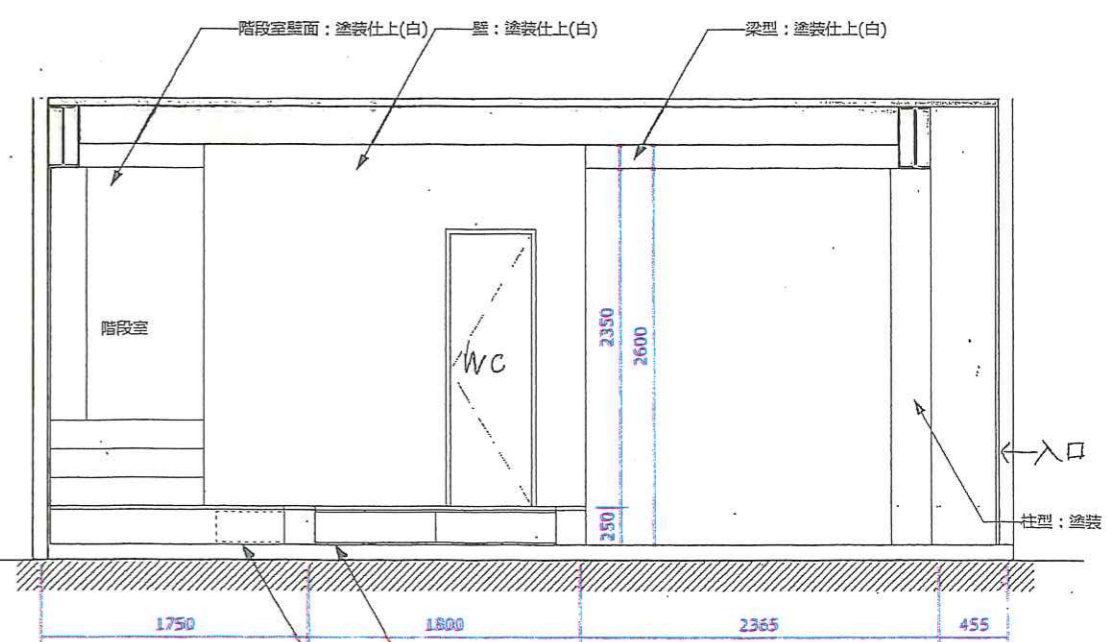

室名: 1Fギャラリー
CH: 2700(小上がり: 2450)
仕上げ
壁: 塗装仕上げ
GN-93 / 日塗工
床: コンクリート金コテ+クリア塗装 (小上がり: フローリング)
天井: 塗装仕上げ
GN-93 / 日塗工
備考

1F
- A -

↑ 入口
入口を背にして奥

1F
- A' -

小上がり下部: 収納

1F
- B -

↑ 入口
入口を背にして右側

小上がり下部: 収納

1F
- C -

1F
- C' -

1F
- D -

↑ 入口
入口を背にして左側

小上がり下部: 収納