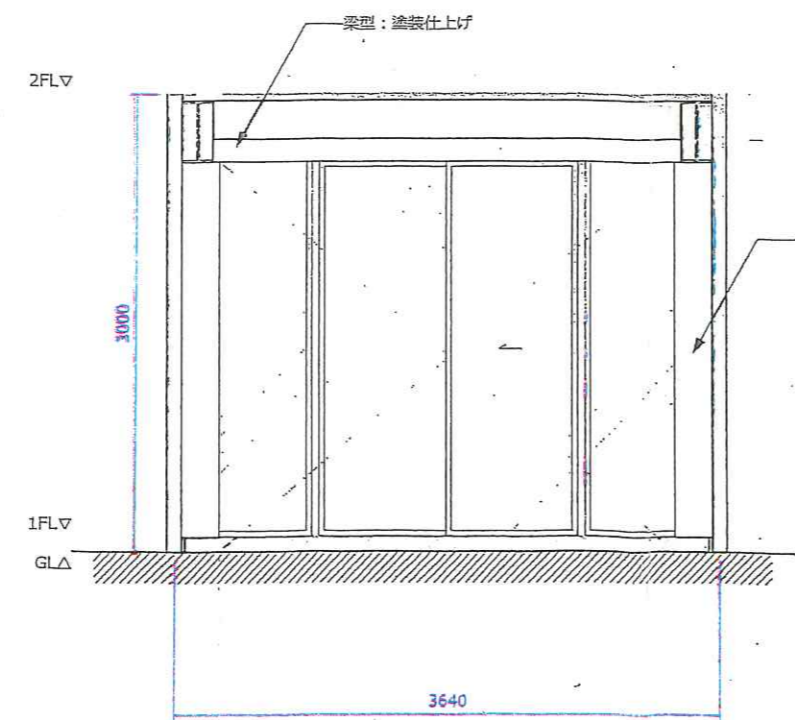

室名: 1Fギャラリー
CH: 2700(小上がり: 2450)
仕上げ
壁: 塗装仕上げ
GN-93 / 日塗工
床: コンクリート金コテ+クリア塗装 (小上がり: フローリング)
天井: 塗装仕上げ
GN-93 / 日塗工
備考

1F
- A -

↑ 入口
入口を背にして奥

1F
- A' -

小上がり下部: 収納

1F
- B -

↑ 入口
入口を背にして右側

小上がり下部: 収納

1F
- C -

1F
- C' -

1F
- D -

↑ 入口
入口を背にして左側

小上がり下部: 収納